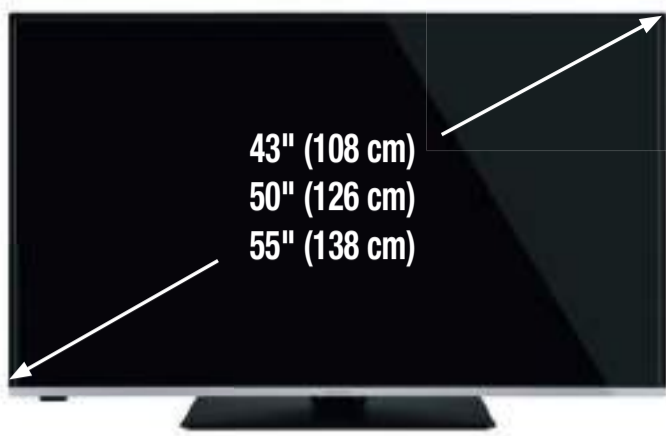

PLANCHA
BRAUN

62,90€

TS725

2.400 W. Suela eloxal. 0-50 g de vapor. Super vapor 180 gr/min. Cód. 88085

PLANCHA
PHILIPS

49€

GC4544/80

2.600 W. Vapor continuo 50g/min. Golpe de vapor 220 g. Suela Steamglide Plus. Spray. Vapor vertical. Cód. 111556