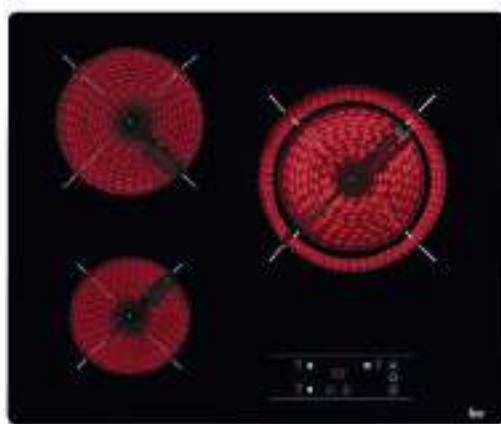

ENCIMERA
CANDY

169€

CH63CC

Vitrocerámica. Zona de 25 cm. Focos High-Light. Mandos Touch Control. Cód. 106954

ENCIMERA
TEKA

199€

TB6315

Vitrocerámica. 3 Zonas. Sin marco. Control táctil. Función cronómetro. Función golpe de cocción. Cód. 90992