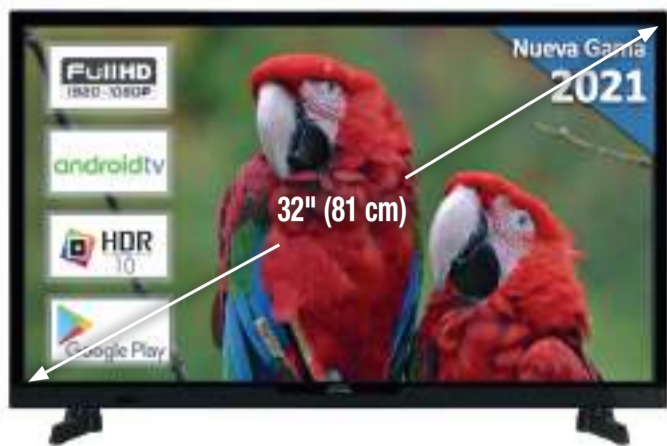

**TOSTADOR
ORBEGOZO** **34,90€**

TO4012
850 W. Carcasa tacto frío. Termostato regulable. Calientapanecillos. Recogecables. Cód. 77158

TV LED
ELECTRONIA

199€

LD32AND

32" - 81 cm. FullHD. Android TV. HDR10. HLG. Dolby Audio Processing. Chromecast Integrado. WIFI. Bluetooth. USB Rec&Play. Cód. 126151