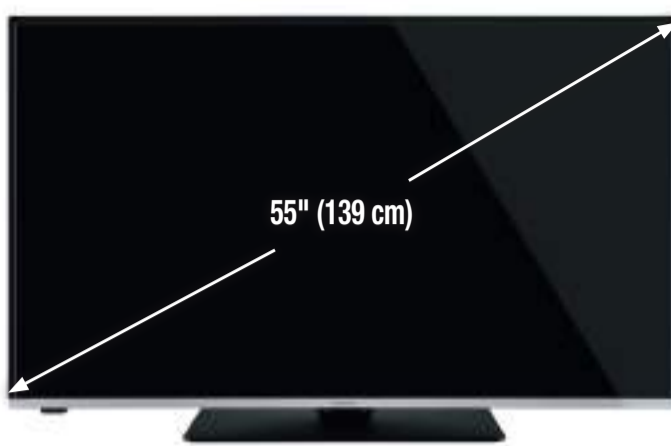

**TOSTADOR
ORBEGOZO** **34,90€**

TO4012
850 W. Carcasa tacto frío. Termostato regulable. Calientapanecillos. Recogecables. Cód. 77158

TV LED
ELECTRONIA

199€

LD32AND

32" - 81 cm. FullHD. Android TV. HDR10. HLG. Dolby Audio Processing. Chromecast Integrado. WIFI. Bluetooth. USB Rec&Play. Cód. 126151