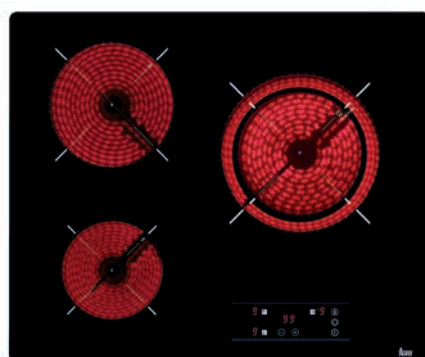

ENCIMERA
CANDY **169€**

CH63CC/4U2
Vitrocerámica. 3 Zonas. Panel de mandos central.
Cód. 127925

ENCIMERA
TEKA **219€**

TB6315
Vitrocerámica. 3 Zonas (una de ellas de 27 cm).
Temporizador. Bloqueo seguridad. Indicador de Calor
residual. Función golpe de coccion. Cód. 90992