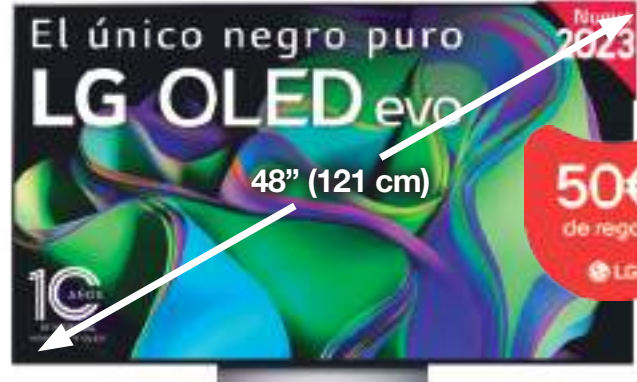

TV LED
LG **949€**

75UR78006LK
75" - 189 cm. 4K UHD. SmartTV webOS 23. Procesador Inteligente a5 4K Gen6. Direct LED. HDR10 / HLG. Filmmaker mode. Potencia sonido 20 W. HDR HGiG. Bluetooth. Cód. 130030

TV OLED
LG **1.599€**

OLED55C34LA
55" - 139 cm. 4K OLED. SmartTV webOS 23. Procesador Inteligente a9 4K Gen6. 33 Millones de puntos de luz independientes. 100 % Fidelidad de Color. Dolby Vision/HDR10/HLG, Filmmaker mode. Sonido DOLBY ATMOS/DTS-X By-pass. Potencia sonido 40W. Bluetooth. Magic Remote incluido. Cód. 130004

TV LED
PANASONIC **499€**

TX-55LX810E
55" - 139 cm. 4K HDR Cinema display. Android TV. HDR10+ Adaptive/HDR10/HLG/DolbyVision. Bluetooth. Conexión auriculares. 3 HDMI. Cód. 131082

TV OLED
LG **1.399€**

OLED48C34LA
48" - 121 cm. 4K OLED. SmartTV webOS 23. Procesador Inteligente a9 4K Gen6. 33 millones de puntos de luz independientes. 100 % Fidelidad de Color. Dolby Vision/HDR10/HLG, Filmmaker mode. Sonido DOLBY ATMOS/DTS-X By-pass. Potencia sonido 40W. Bluetooth. Magic Remote incluido. Cód. 130005