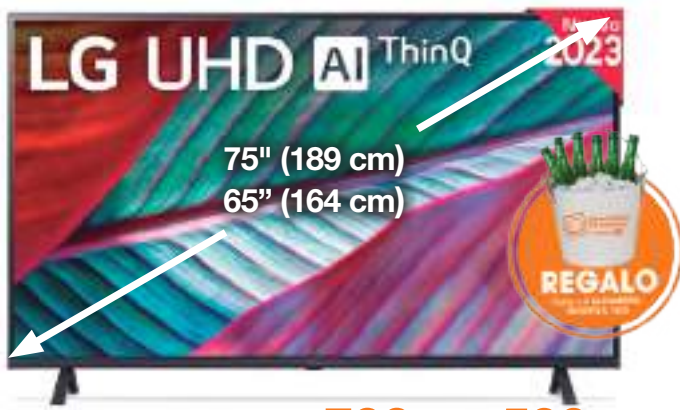

75" (189 cm)
65" (164 cm)

TV LED
LG **799€** **599€**
75UR78006LK 65UR78006LK

75UR78006LK (75"-189 cm)
65UR78006LK (65"-164 cm)
4K UHD. SmartTV webOS 23. Procesador Inteligente a5 4K Gen6. Direct LED. HDR10 / HLG. Filmmaker mode. Potencia sonido 20 W. HDR HGIG. Bluetooth. Cód. 130030/130031