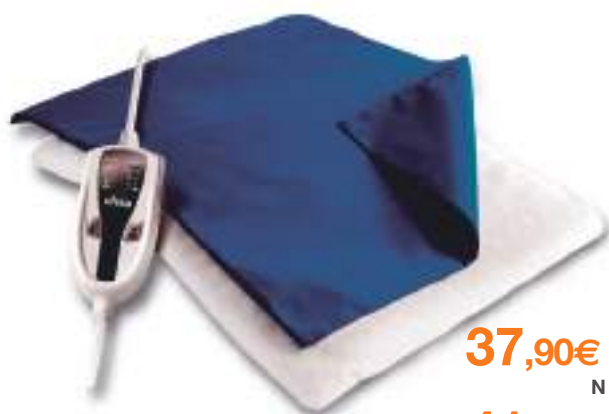

37,90€

N

41,90€

N2

64,90€

N4

ALMOHADILLA
UFESA

N (38x27 cm)
N2 (46x34 cm)
N4 (70x46 cm)

100 W. 4 niveles de temperatura. 3 tiempos programables: 45, 60 y 90 minutos. Autostop de seguridad. Calentamiento rápido en 5 minutos. Descenso automático de la temperatura. Funda textil. Cód. 128156/128157/128158